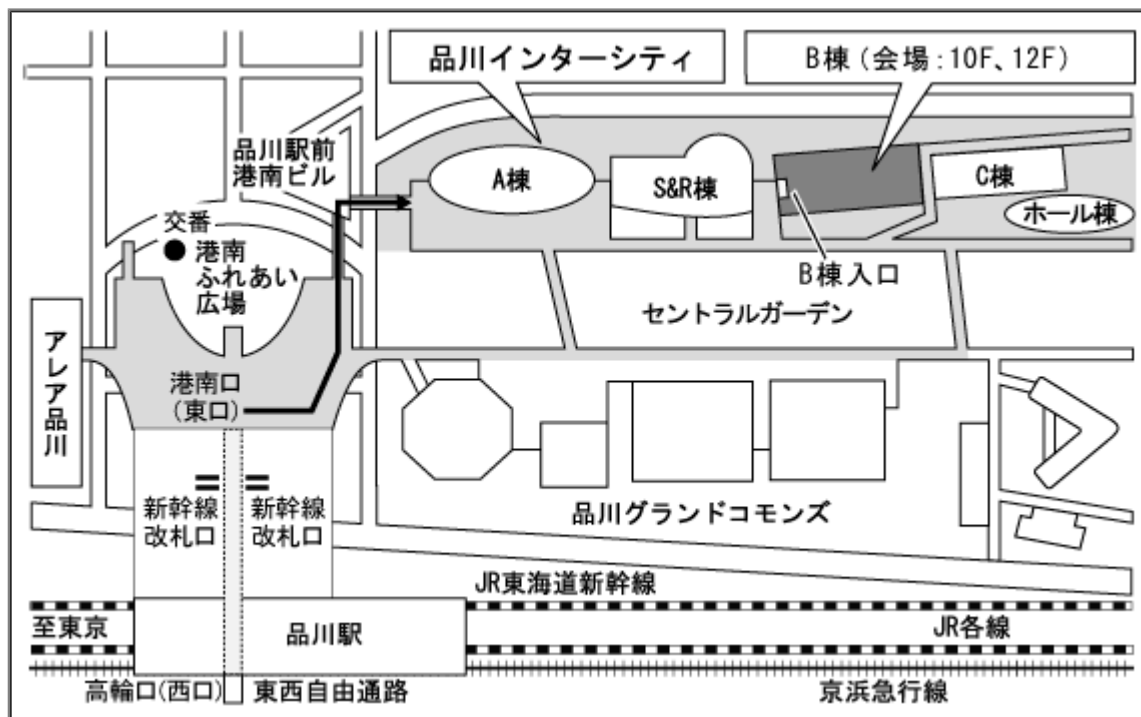

CO☆PIT

所在地	東京都港区港南 2-15-2 品川インターシティ B棟 10階
アクセス	<ul style="list-style-type: none"> • JR各線、京浜急行線 品川駅港南口（東口）徒歩8分 • 新幹線 品川駅北口あるいは南口徒歩8分 <p>レインボーロード直結の2階通路からのお越しが便利です。</p>
お問い合わせ	お客様総合センター Tel : 0120-55-9019